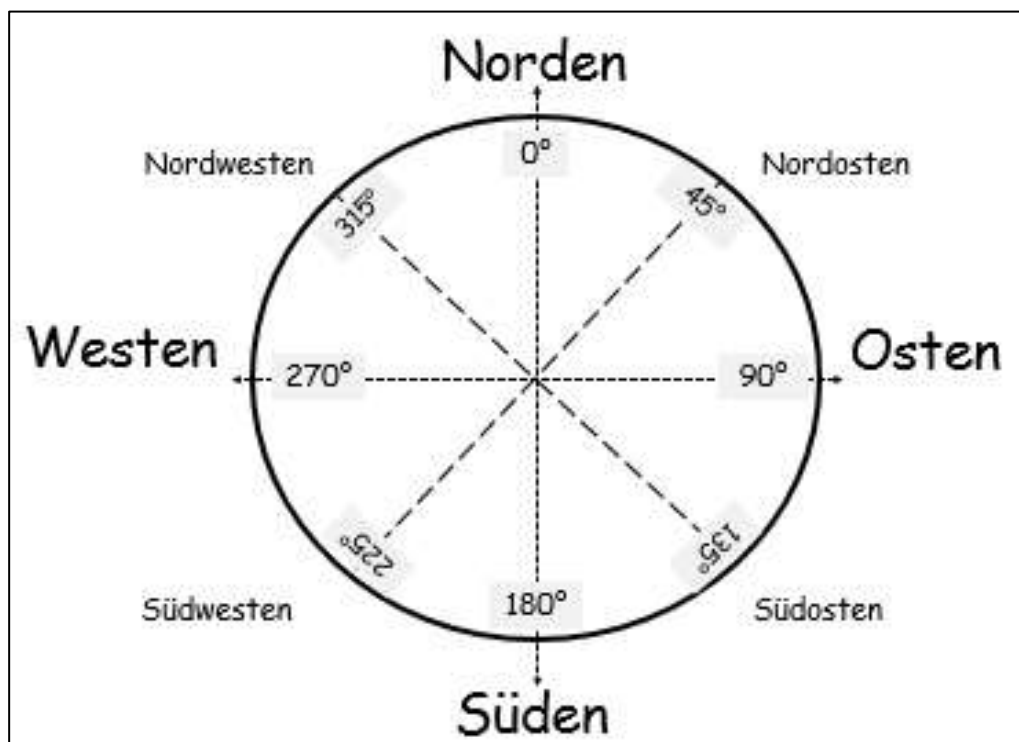

## - Himmelsrichtungen -

## HILFESTELLUNG

Zur genaueren Orientierung geht man davon aus, dass der Vollkreis, wie bei einem Winkelmesser üblich, 360 Grad entspricht. Norden ist sowohl bei null Grad als auch bei 360 Grad. Süden ist immer bei 180 Grad. Osten entspricht 90 Grad und Westen 270 Grad. Diese Angaben funktionieren wie Himmelsrichtungen und sind eindeutig und identisch zu Kompassangaben wie Süd oder Südwest.